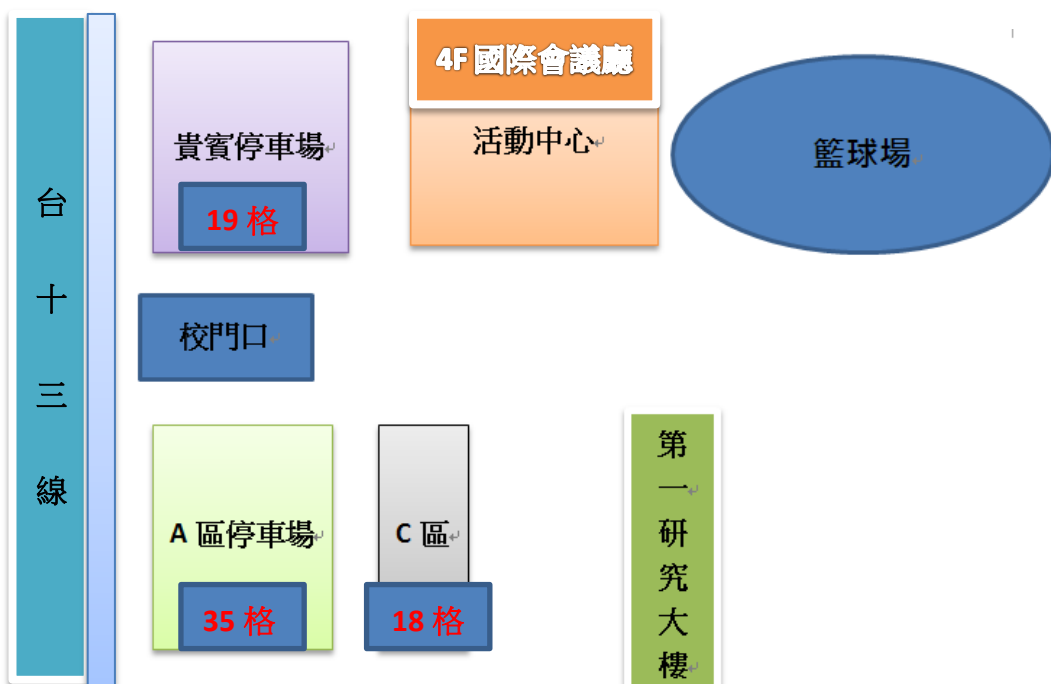

資訊安全研討會交通資訊

一、高鐵：

高鐵快捷公車：從高鐵苗栗站前方搭乘往雪霸國家公園之 101B 高鐵快捷公車，可在本校二坪山校區門口前站牌下車。

苗栗客運：從高鐵苗栗站前方搭乘苗栗客運往彎瓦(經五湖)之 5815 號公車，即可直達本校二坪山與八甲校區。

二、火車：

搭乘西部幹線至「苗栗站」下車後，可轉搭公車至聯合大學。

三、公車：

新竹客運：從苗栗火車站前方新竹客運苗栗站搭乘往「三義、銅鑼、新雞隆」等線公車，均可在本校二坪山校區門口前站牌下車。

苗栗客運：從苗栗火車站前方搭乘苗栗客運往彎瓦(經五湖)之 5815 號公車，即可直達本校二坪山與八甲校區。

四、自行開車：

聯合大學地址：苗栗市恭敬里聯大 1 號(二坪校區)

貴賓可至貴賓停車場及 A 區 C 區停車(直接告知警衛參與研討會)

停車平面圖

校外可至八甲停車場(約 50 停車格)

五、機車可停放校門口兩側

苗栗客運乘車資訊